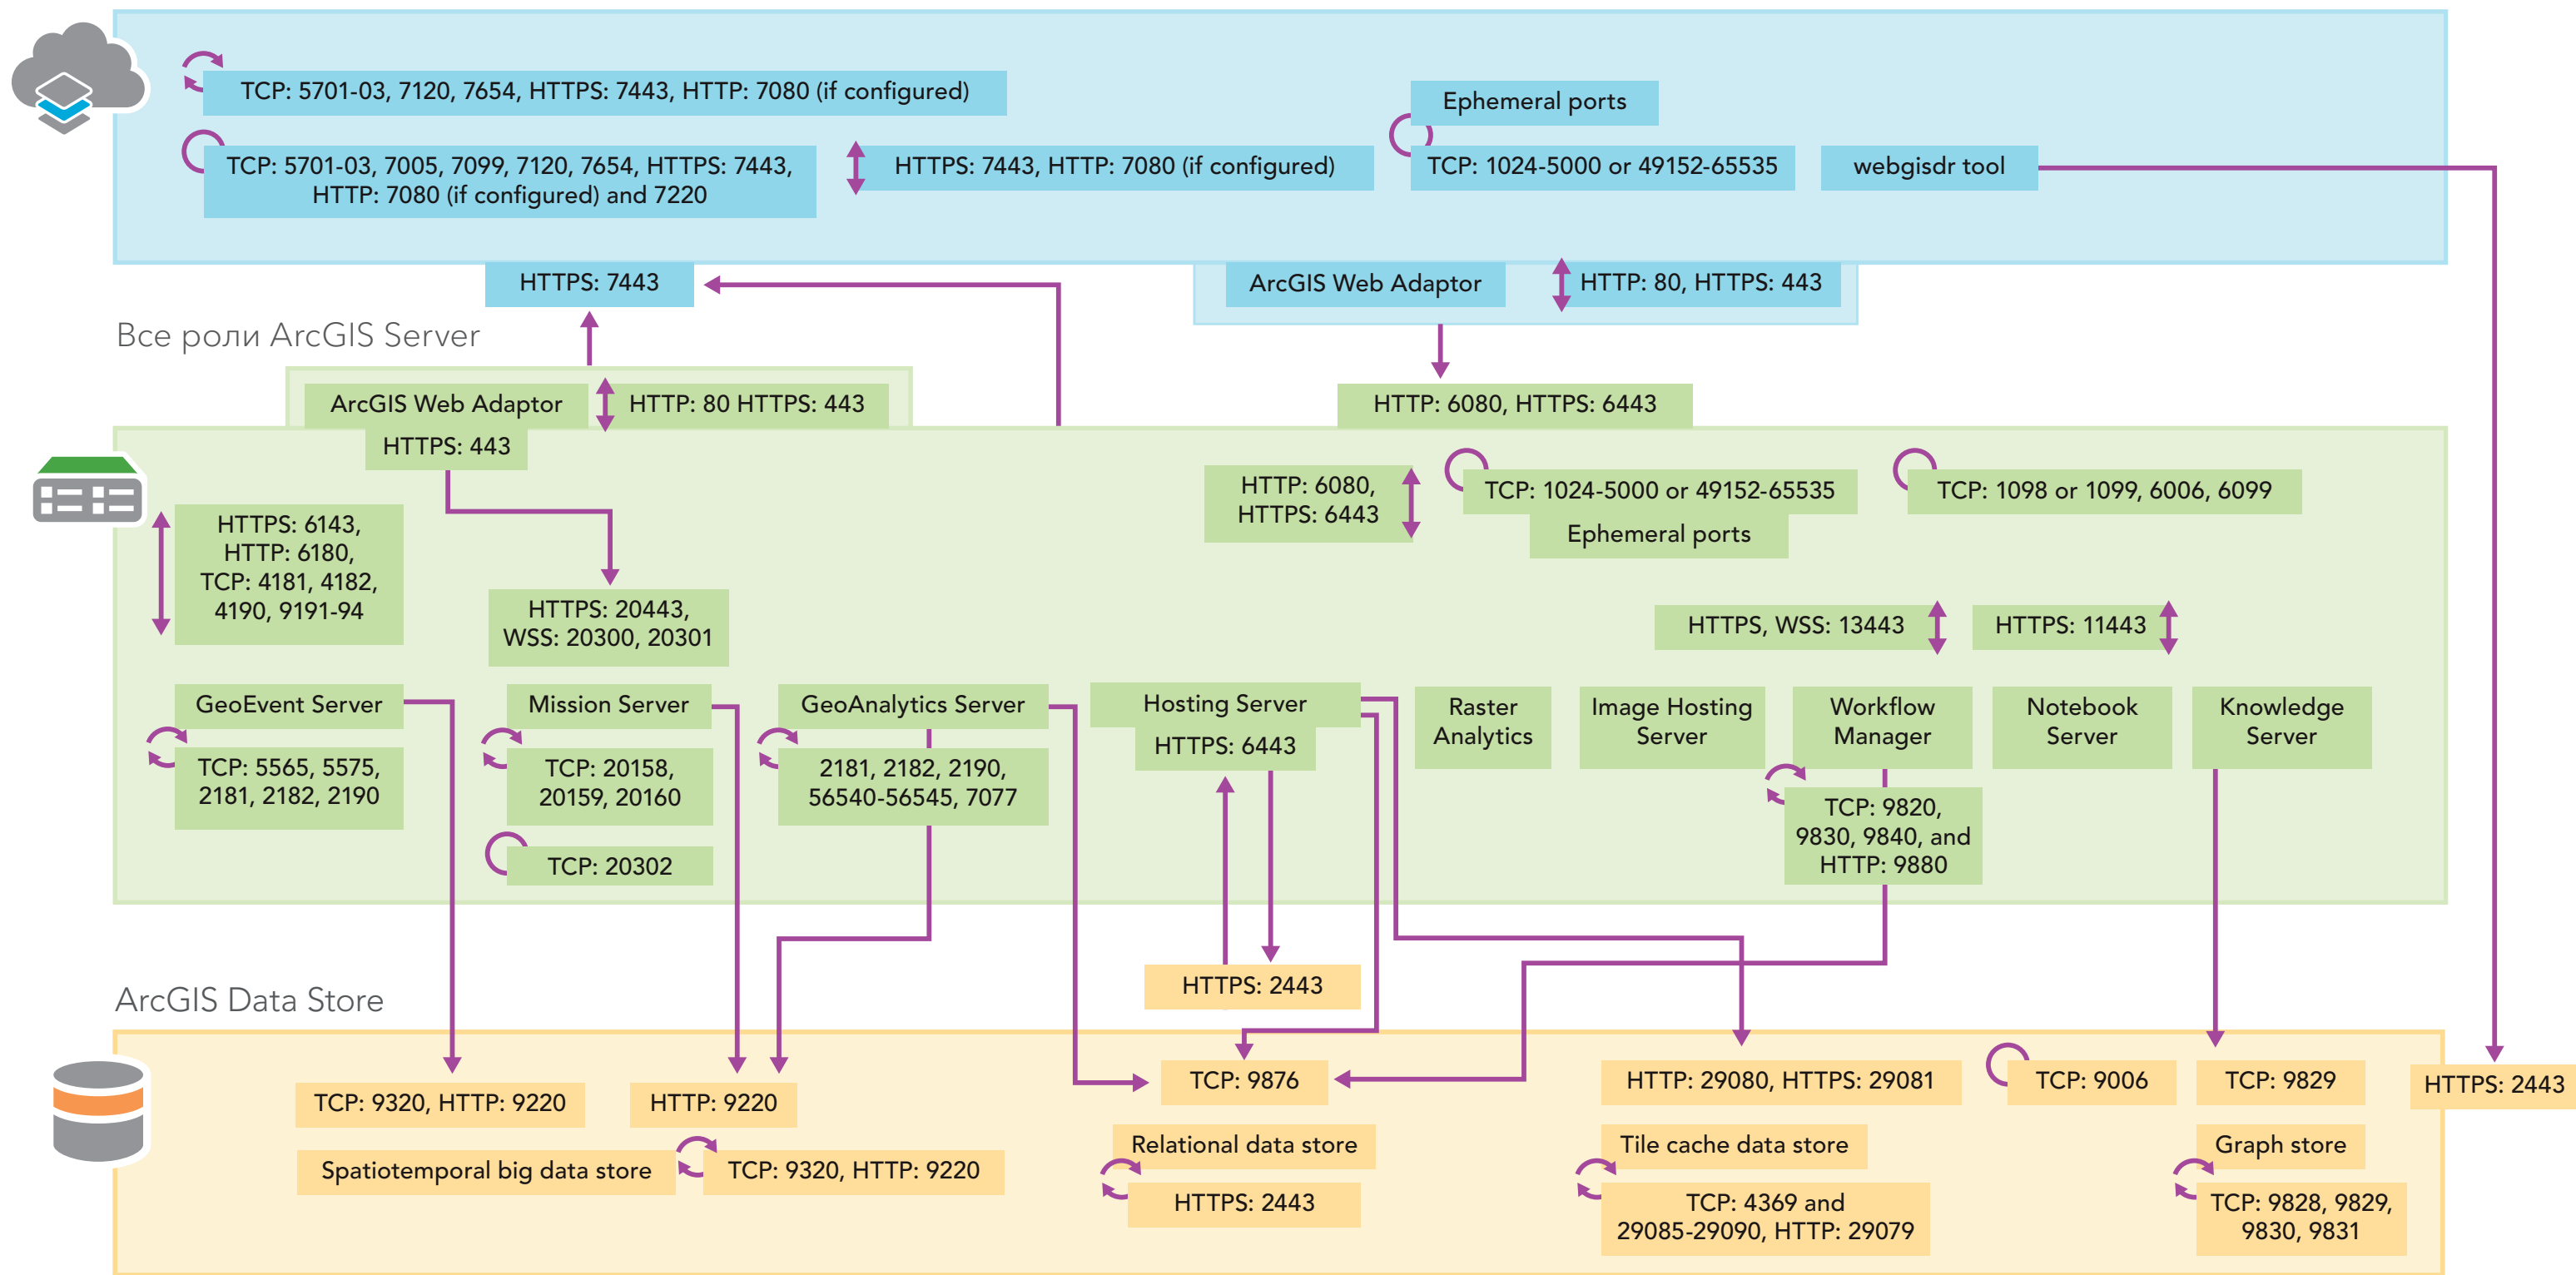

Portal for ArcGIS

- Порты, которые должны быть доступны на отдельных машинах. Никакой внешней коммуникации не требуется.
- ↻ Порты, используемые для коммуникации между машинами на одном и том же сайте или в хранилище данных. Например, все машины на одном сайте ArcGIS Server или в одном хранилище пространственно-временных больших данных.
- ↑ Порты, используемые для однонаправленной коммуникации между различными компонентами или сайтами.
- ↕ Порты, используемые для входящей и исходящей коммуникации между различными компонентами или сайтами.